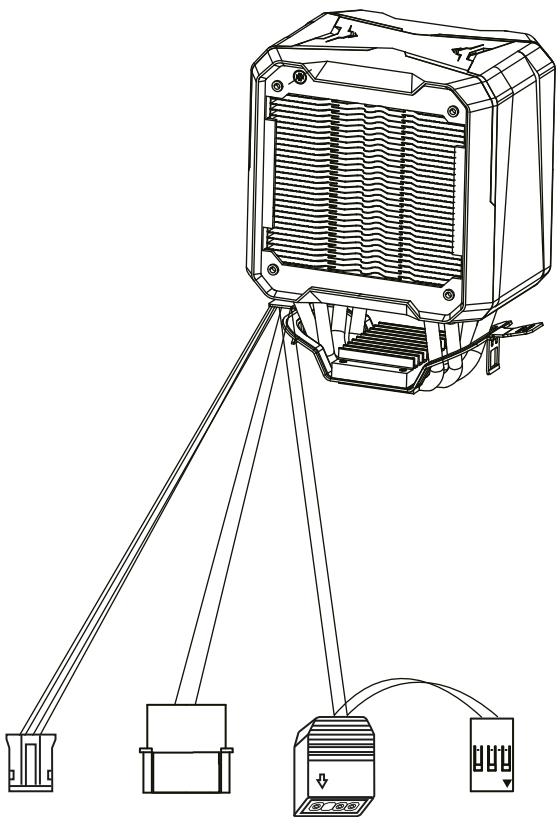

Installation instructions / Notice de montage / Installationsanweisungen
 Istruzioni per l'installazione / Instrucciones de instalación

WWW.SPIRITOFGAMER.COM

Intel LGA775 115X

Intel LGA2011

1

2

3

4

CPU FAN

MOLEX

AURA
(5V)

GYGABITE
(5V)

SPIRIT OF GAMER

SOG-VR-RGB120A

S/N:

Copyrights©2020 SPIRITOFGAMER®