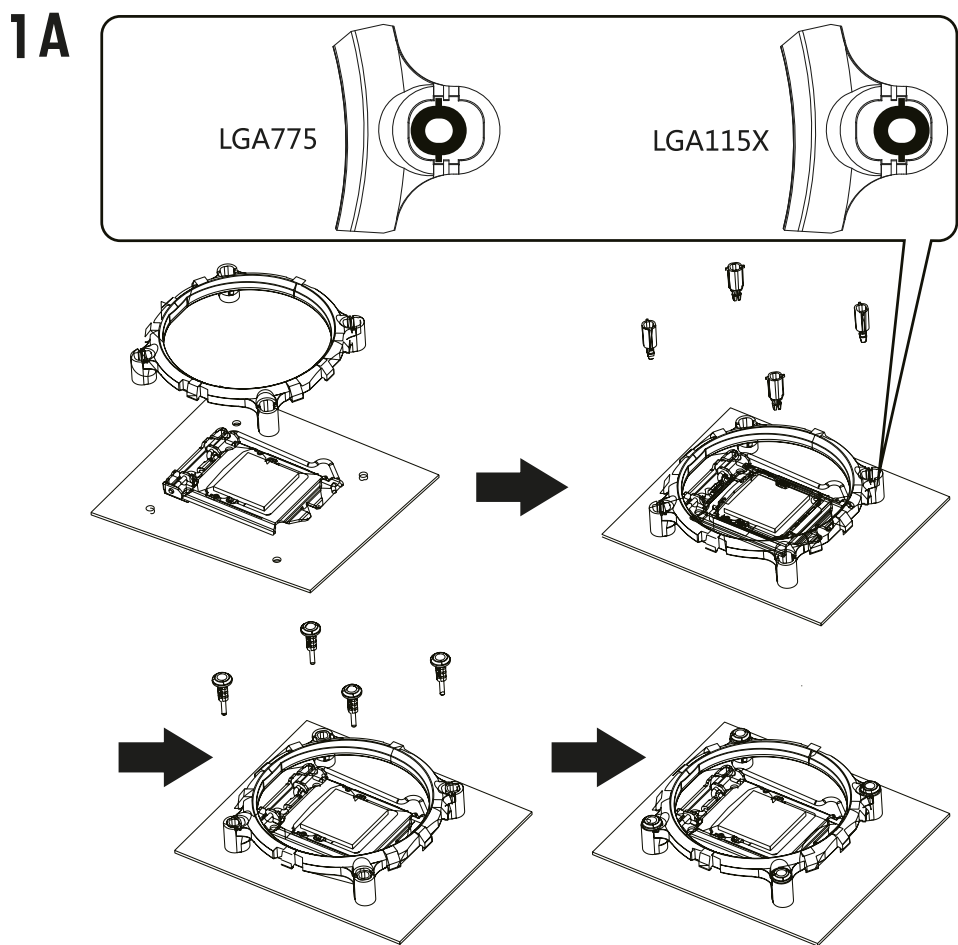

Installation instructions / Notice de montage / Installationsanweisungen
 Istruzioni per l'installazione / Instrucciones de instalación

WWW.SPIRITOFGAMER.COM

Intel LGA775 115X

Intel LGA2011

1

2

3

4

CPU FAN

MOLEX

AURA
(5V)

GYGABITE
(5V)

SPIRIT OF GAMER

SOG-VR-RGB120A

S/N:

Copyrights©2020 SPIRITOFGAMER®