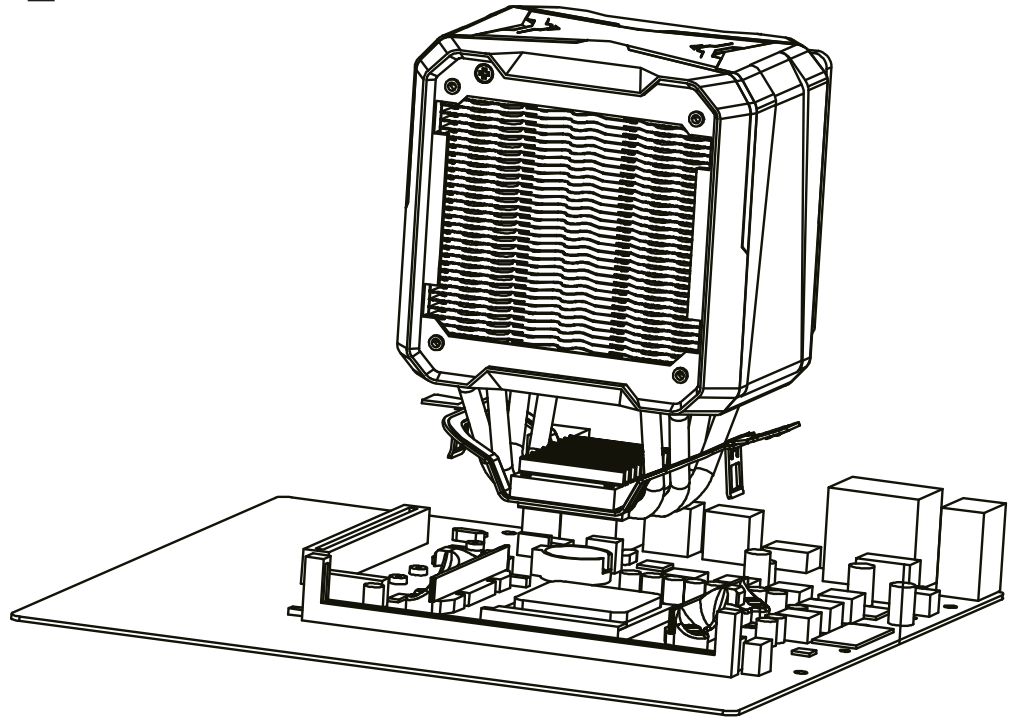

Installation instructions / Notice de montage / Installationsanweisungen
 Istruzioni per l'installazione / Instrucciones de instalación

WWW.SPIRITOFGAMER.COM

Intel LGA775 115X

Intel LGA2011

1

2

3

4

CPU FAN

MOLEX

AURA
(5V)

GYGABITE
(5V)

SPIRIT OF GAMER

SOG-VR-RGB120A

S/N:

Copyrights©2020 SPIRITOFGAMER®