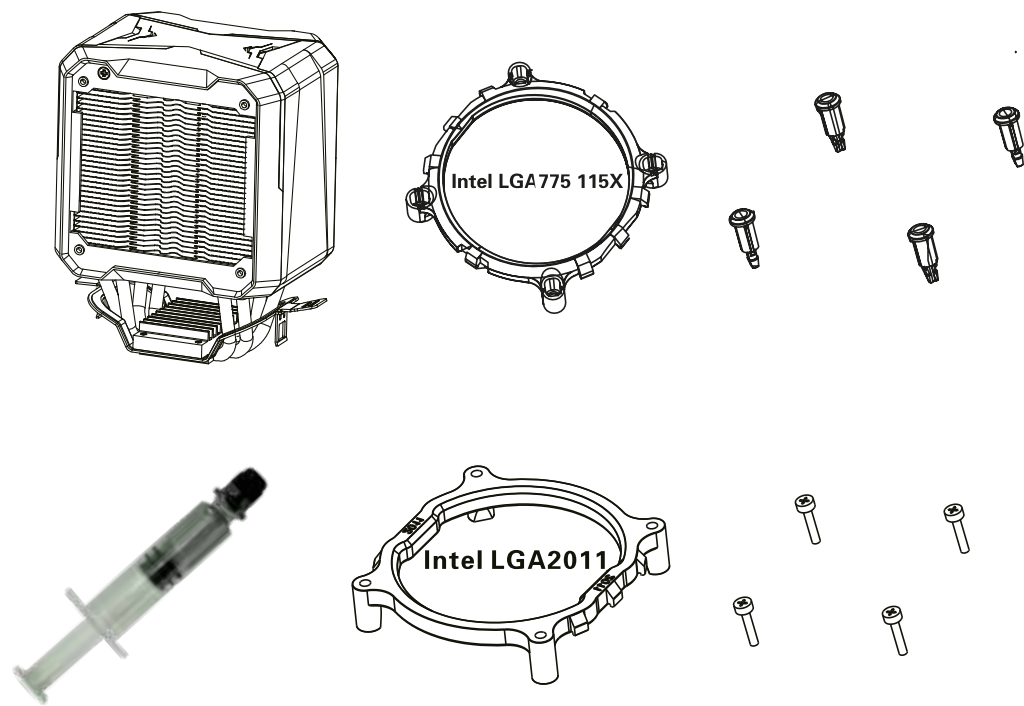

Installation instructions / Notice de montage / Installationsanweisungen
 Istruzioni per l'installazione / Instrucciones de instalación

WWW.SPIRITOFGAMER.COM

Intel LGA775 115X

Intel LGA2011

1

2

3

4

CPU FAN

MOLEX

AURA
(5V)

GYGABITE
(5V)

SPIRIT OF GAMER

SOG-VR-RGB120A

S/N:

Copyrights©2020 SPIRITOFGAMER®