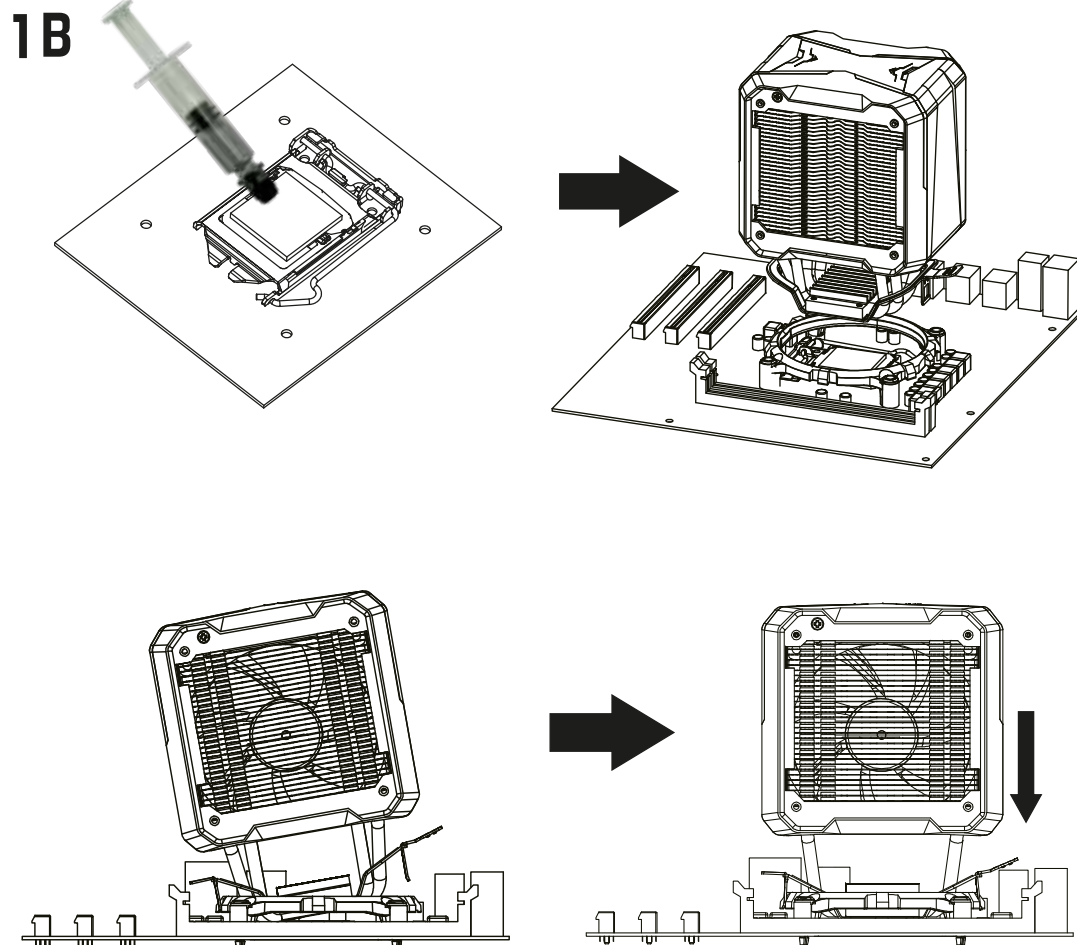

Installation instructions / Notice de montage / Installationsanweisungen
 Istruzioni per l'installazione / Instrucciones de instalación

WWW.SPIRITOFGAMER.COM

Intel LGA775 115X

Intel LGA2011

1

2

3

4

CPU FAN

MOLEX

AURA
(5V)

GYGABITE
(5V)

SPIRIT OF GAMER

SOG-VR-RGB120A

S/N:

Copyrights©2020 SPIRITOFGAMER®