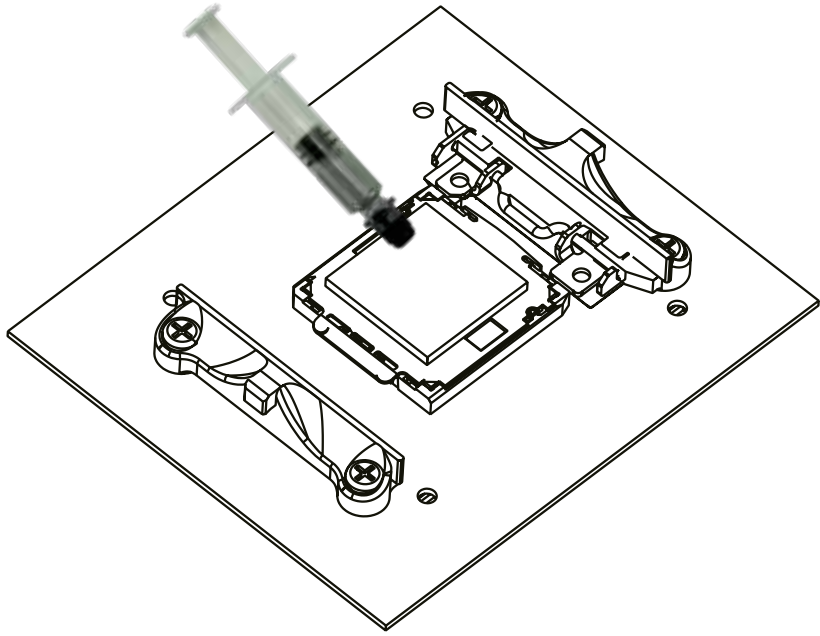

Installation instructions / Notice de montage / Installationsanweisungen
 Istruzioni per l'installazione / Instrucciones de instalación

WWW.SPIRITOFGAMER.COM

Intel LGA775 115X

Intel LGA2011

1

2

3

4

CPU FAN

MOLEX

AURA
(5V)

GYGABITE
(5V)

SPIRIT OF GAMER

SOG-VR-RGB120A

S/N:

Copyrights©2020 SPIRITOFGAMER®