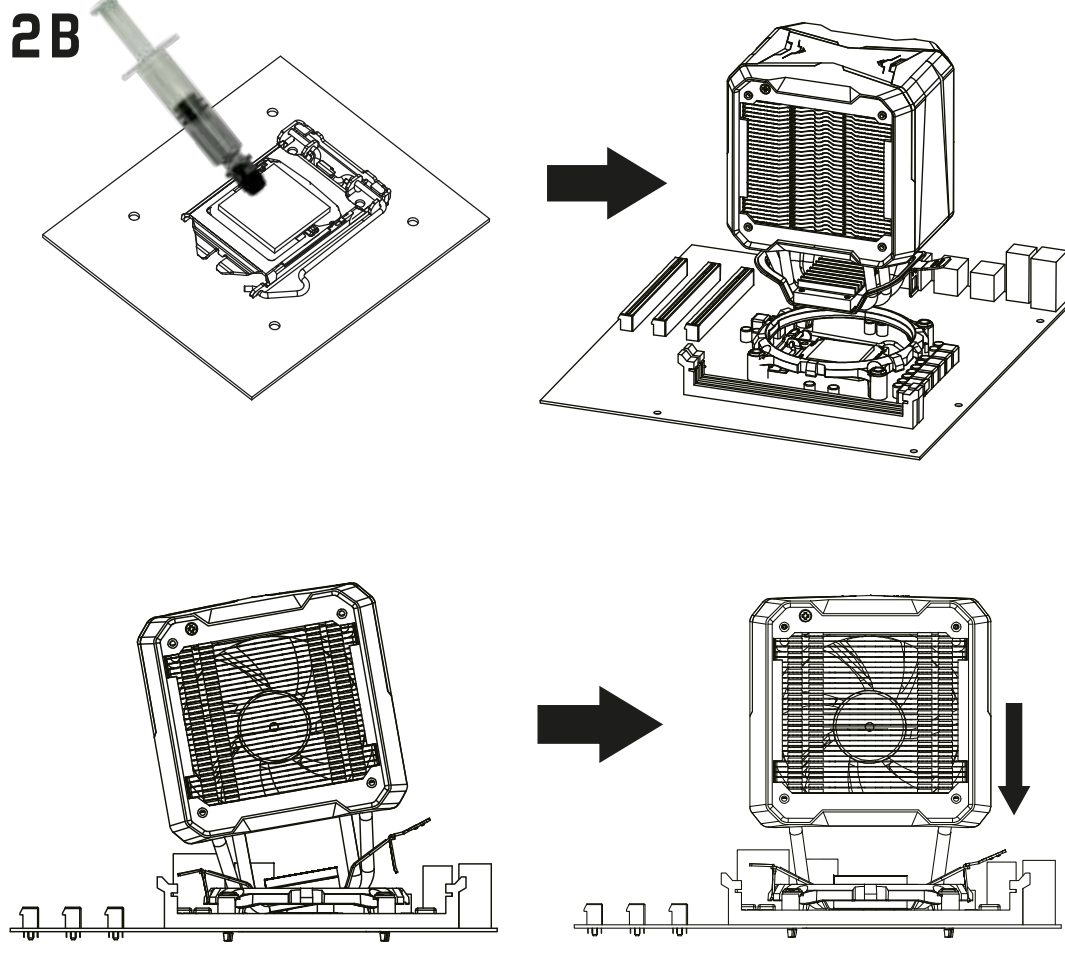

Installation instructions / Notice de montage / Installationsanweisungen
 Istruzioni per l'installazione / Instrucciones de instalación

WWW.SPIRITOFGAMER.COM

Intel LGA775 115X

Intel LGA2011

1

2

3

4

CPU FAN

MOLEX

AURA
(5V)

GYGABITE
(5V)

SPIRIT OF GAMER

SOG-VR-RGB120A

S/N:

Copyrights©2020 SPIRITOFGAMER®